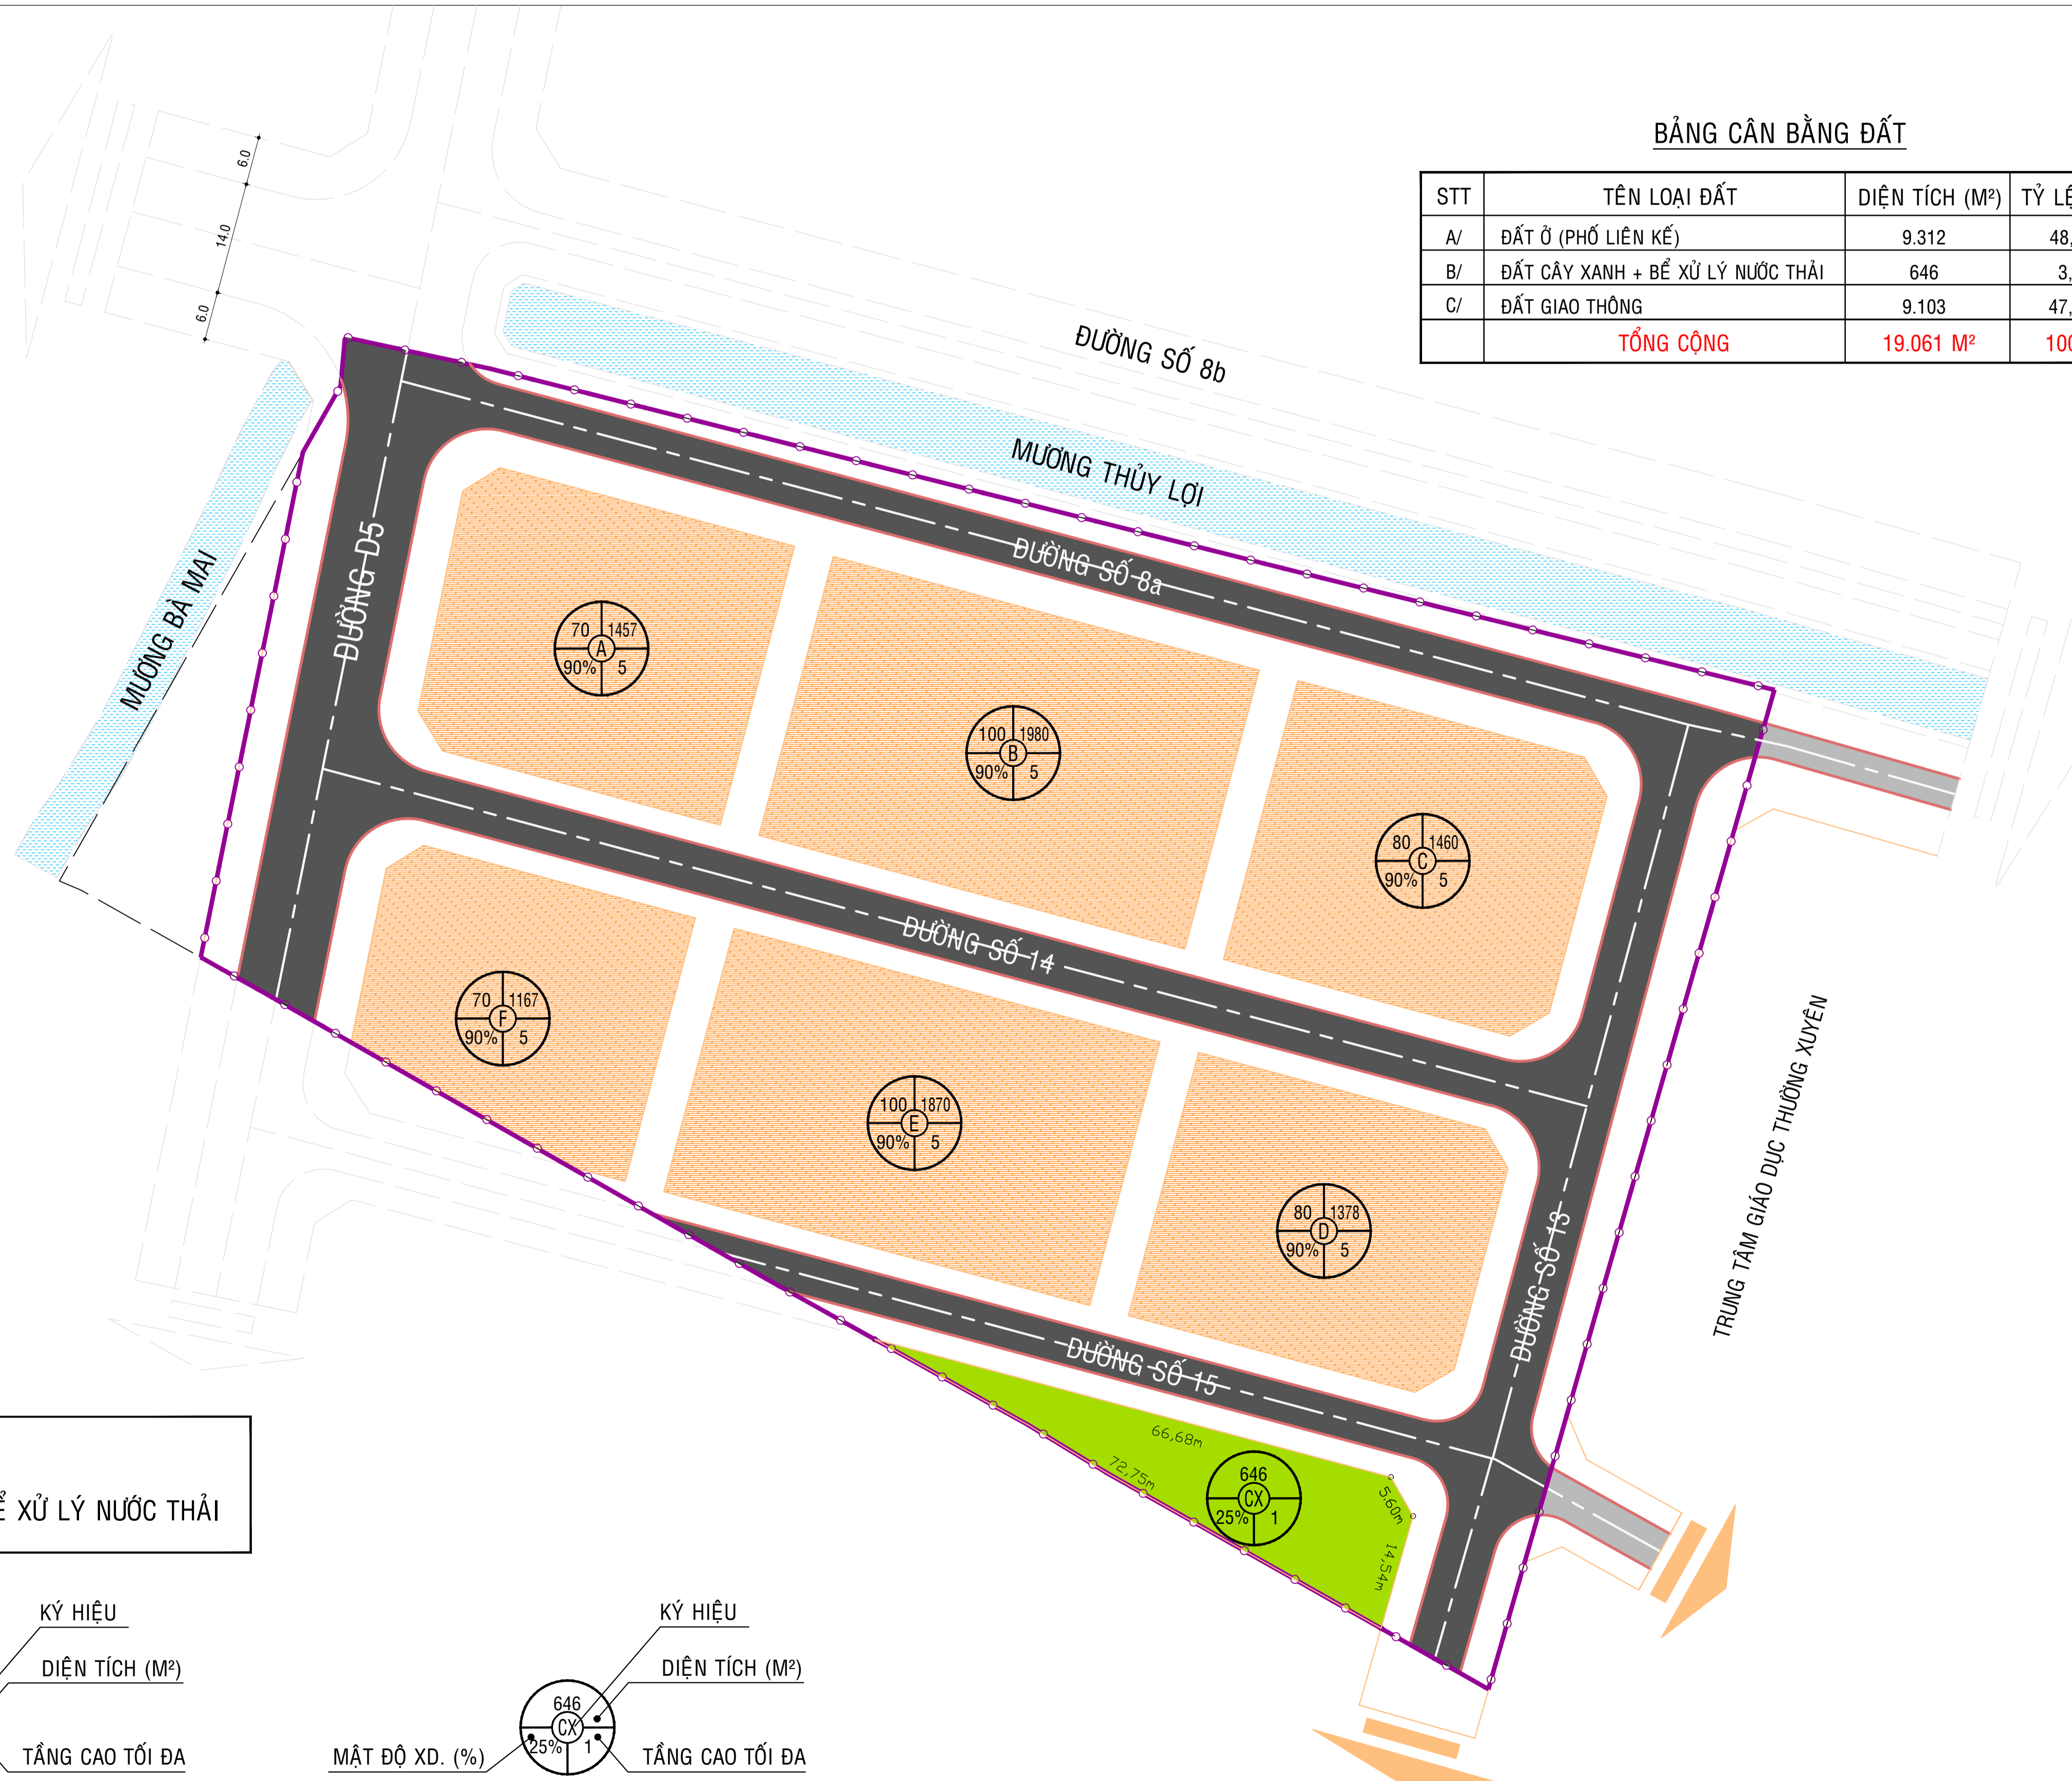

HUYỆN CHÂU THÀNH - TỈNH AN GIANG  
 TỔNG MẶT BẰNG KHU DÂN CƯ ĐẤT THÀNH - THỊ TRẤN AN CHÂU  
 BẢN ĐỒ QUY HOẠCH TỔNG MẶT BẰNG SỬ DỤNG ĐẤT

BẢNG CÂN BẰNG ĐẤT

STT	TÊN LOẠI ĐẤT	DIỆN TÍCH (M <sup>2</sup> )	TỶ LỆ (%)
A/	ĐẤT Ở (PHỐ LIÊN KẾT)	9.312	48,85
B/	ĐẤT CÂY XANH + BỂ XỬ LÝ NƯỚC THẢI	646	3,39
C/	ĐẤT GIAO THÔNG	9.103	47,76
	<b>TỔNG CỘNG</b>	<b>19.061 M<sup>2</sup></b>	<b>100%</b>

A-B... - ĐẤT Ở  
 CX - CÂY XANH + BỂ XỬ LÝ NƯỚC THẢI

CƠ QUAN PHÊ DUYỆT:  
 UBND HUYỆN CHÂU THÀNH

CƠ QUAN THỎA THUẬN:  
 SỞ XÂY DỰNG AN GIANG

CƠ QUAN THẨM ĐỊNH:  
 PHÒNG KT-HT HUYỆN CHÂU THÀNH

CHỦ ĐẦU TƯ: CÔNG TY TNHH ĐẦU TƯ XÂY DỰNG  
 KINH DOANH ĐẤT THÀNH

CÔNG TRÌNH - ĐỊA ĐIỂM: TỔNG MẶT BẰNG KHU DÂN CƯ ĐẤT THÀNH  
 THỊ TRẤN AN CHÂU - HUYỆN CHÂU THÀNH - TỈNH AN GIANG

TÊN BẢN VẼ: BẢN ĐỒ QUY HOẠCH TỔNG MẶT BẰNG SỬ DỤNG ĐẤT

BẢN VẼ: QH-03	KHỔ: A1	TỶ LỆ: 1/500	NGÀY: ...../...../2019
THIẾT KẾ	KTS. NGUYỄN TRÚC NGUYỄN		
CHỦ TRÌ	KTS. NGUYỄN TRÚC NGUYỄN		
CHỦ NHIỆM	KTS. NGUYỄN THANH QUẾ		
TRƯỞNG PHÒNG	KTS. NGUYỄN THANH TÙNG		
Q.L. KỸ THUẬT	KS. VĂN THÀNH THUẬN		